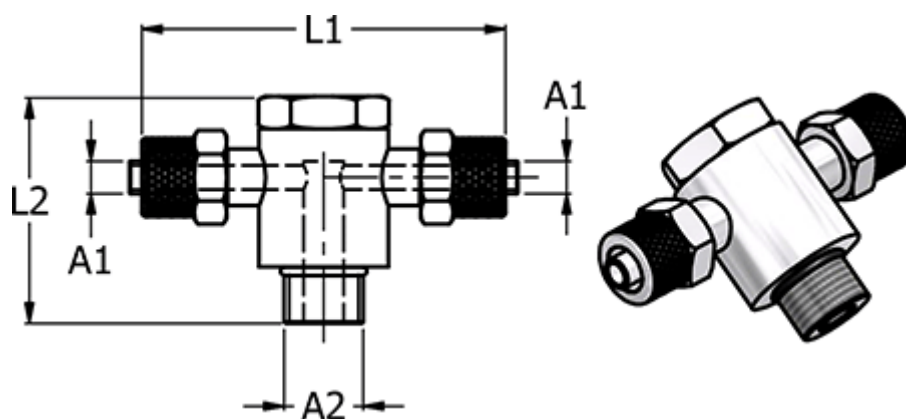

Varenummer: 586142185

Beskrivelse: Push-on fitting 14.218-5, metal Ø5/3-G 1/8"-Ø5/3
Banjo T

Mål

Gevind A2	= G 1/8"
L1	= 46.6
L2	= 28.0
NV	= 14
Slangediameter A1	= 5/3